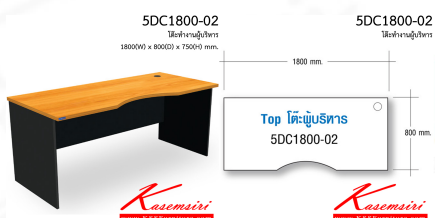

รายการสินค้า 23040::5DC1800-02

5DC1800-02

โต๊ะทำงานผู้บริหาร

1800(W) x 800(D) x 750(H) mm.

รายการ	สเปค	รายละเอียดสินค้า	ขนาด (มม.) (W) x (D) x (H)
1	5DC1800-02	โต๊ะทำงานผู้บริหาร	180 x 80 x 75
2	SCL820	ลิ้นชักชั้นวางเอกสาร	80 x 40 x 85
3	SCM810	ลิ้นชักชั้นวางเอกสาร	80 x 40 x 160
4	SPD862	ลิ้นชักชั้นวางเอกสาร	47.2 x 51.6 x 60

ชื่อสินค้า : 5DC1800-02

หมวดหมู่สินค้า : Melamine Office Tables

แบรนด์สินค้า : Smart FORM

รายละเอียด : A Smart Form melamine office table. Dimension (WxDxH) cm : 180x80x75

5DC1800-02

รายละเอียด : A Smart Form melamine office table. Dimension (WxDxH) cm : 180x80x75

ราคา 4,700 บาท

5DC1800-02 ( )