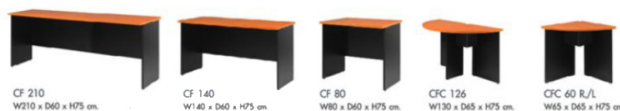

CF 210

W210 x D60 x H75 cm.

CF 140

W140 x D60 x H75 cm.

CF 80

W80 x D60 x H75 cm.

CFC 126

W120 x D65 x H75 cm.

CFC 60 R/L

W65 x D65 x H75 cm.

SET 5

โต๊ะประชุมสำหรับ 6 ที่นั่ง

Kasemsiri
www.KSSFurniture.com

ชื่อสินค้า : CON-SET5

หมวดหมู่สินค้า : Conference Tables

แบรนด์สินค้า : MONO

รายละเอียด : โต๊ะประชุม6ที่นั่ง ขนาด W210xD130xH75 CM. ประกอบด้วย CF-80(2),CFC-126(2) สีเซอร์รี่-ดำ,ML ท้อปหนา 25 มม. โต๊ะประชุม โมโน ** ราคานี้ไม่รวมเก้าอี้ **

CON-SET5(F)(เซอร์รี่ดำ)

รายละเอียด : โต๊ะประชุม6ที่นั่ง ขนาด W210xD130xH75 CM. ประกอบด้วย CF-80(2),CFC-126(2) สีเซอร์รี่-ดำ ท้อปหนา 25 มม. โต๊ะประชุม โมโน ** ราคานี้ไม่รวมเก้าอี้ **

ราคา 14,000 บาท

CON-SET5(ML)

รายละเอียด : โต๊ะประชุม6ที่นั่ง ขนาด W210xD130xH75 CM. ประกอบด้วย CF-80(2),CFC-126(2) ML
ท้อหนา 25 มม. โต๊ะประชุม โมโน ** ราคานี้ไม่รวมเก้าอี้ **

ราคา 17,600 บาท

รายการสินค้า 86084::MTS-360(14-16ที่นั่ง)