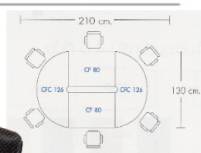

CF 210

W210 x D60 x H75 cm.

CF 140

W140 x D60 x H75 cm.

CF 80

W80 x D60 x H75 cm.

CFC 126

W120 x D65 x H75 cm.

CFC 60 R/L

W65 x D65 x H75 cm.

SET 5

โต๊ะประชุมสำหรับ 6 ที่นั่ง

Kasemsiri
www.KSSFurniture.com

ชื่อสินค้า : CON-SET5

หมวดหมู่สินค้า : Conference Tables

แบรนด์สินค้า : MONO

รายละเอียด : โต๊ะประชุม6ที่นั่ง ขนาด W210xD130xH75 CM. ประกอบด้วย CF-80(2),CFC-126(2) สีเซอร์รี่-ดำ,ML ท้อปหนา 25 มม. โต๊ะประชุม โมโน ** ราคานี้ไม่รวมเก้าอี้ **

CON-SET5(F)(เซอร์รี่ดำ)

รายละเอียด : โต๊ะประชุม6ที่นั่ง ขนาด W210xD130xH75 CM. ประกอบด้วย CF-80(2),CFC-126(2) สีเซอร์รี่-ดำ ท้อปหนา 25 มม. โต๊ะประชุม โมโน ** ราคานี้ไม่รวมเก้าอี้ **

ราคา 14,000 บาท

CON-SET5(ML)

รายละเอียด : โต๊ะประชุม6ที่นั่ง ขนาด W210xD130xH75 CM. ประกอบด้วย CF-80(2),CFC-126(2) ML
ท้อหนา 25 มม. โต๊ะประชุม โมโน ** ราคานี้ไม่รวมเก้าอี้ **

ราคา 17,600 บาท

รายการสินค้า 86084::MTS-360(14-16ที่นั่ง)