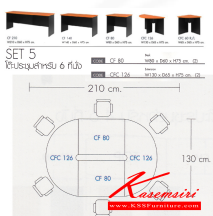

CF 210

W210 x D60 x H75 cm.

CF 140

W140 x D60 x H75 cm.

CF 80

W80 x D60 x H75 cm.

CFC 126

W120 x D65 x H75 cm.

CFC 60 R/L

W65 x D65 x H75 cm.

SET 5

โต๊ะประชุมสำหรับ 6 ที่นั่ง

Kasemsiri
www.KSSFurniture.com

ชื่อสินค้า : CON-SET5

หมวดหมู่สินค้า : Conference Tables

แบรนด์สินค้า : MONO

รายละเอียด : โต๊ะประชุม6ที่นั่ง ขนาด W210xD130xH75 CM. ประกอบด้วย CF-80(2),CFC-126(2) สีเซอร์รี่-ดำ,ML ท้อปหนา 25 มม. โต๊ะประชุม โมโน ** ราคานี้ไม่รวมเก้าอี้ **

CON-SET5(F)(เซอร์รี่ดำ)

รายละเอียด : โต๊ะประชุม6ที่นั่ง ขนาด W210xD130xH75 CM. ประกอบด้วย CF-80(2),CFC-126(2) สีเซอร์รี่-ดำ ท้อปหนา 25 มม. โต๊ะประชุม โมโน ** ราคานี้ไม่รวมเก้าอี้ **

ราคา 14,000 บาท

CON-SET5(ML)

รายละเอียด : โต๊ะประชุม6ที่นั่ง ขนาด W210xD130xH75 CM. ประกอบด้วย CF-80(2),CFC-126(2) ML
ท้อหนา 25 มม. โต๊ะประชุม โมโน ** ราคานี้ไม่รวมเก้าอี้ **

ราคา 17,600 บาท

รายการสินค้า 86084::MTS-360(14-16ที่นั่ง)