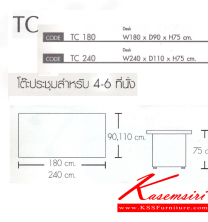

TC-180 W180xD90xH75CM.
TC-240 W240xD110xH75CM.

CONFERENCE

ชื่อสินค้า : TC-180,TC-240

หมวดหมู่สินค้า : Conference Tables

แบรนด์สินค้า : MONO

รายละเอียด : โต๊ะประชุม 4-6 ที่นั่ง ท็อปหนา 25 มม. มี 2 ขนาด

TC-180 ขนาด ก1800xล900xส750มม.

TC-240 ขนาด ก2400xล1100xส750มม.

โต๊ะประชุม โมโน

TC-180

รายละเอียด : โต๊ะประชุม 4 ที่นั่ง ท็อปหนา 25 มม.

TC-180 ขนาด ก1800xล900xส750มม.

โต๊ะประชุม โมโน

ราคา 7,400 บาท

TC-240

รายละเอียด : โต๊ะประชุม 6 ที่นั่ง ท็อปหนา 25 มม.

TC-240 ขนาด ก2400xล1100xส750มม.

โต๊ะประชุม โมโน

ราคา 8,900 บาท

บริษัท เกษมศิริเฟอร์นิเจอร์ จำกัด

เวลาทำการ 9:00-18:00 น. ทุกวันอาทิตย์

โทรศัพท์ : 02-403-1044, 02-403-1055 มือถือ : 083-082-8212