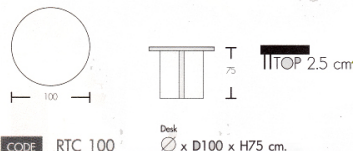

รายการสินค้า 42074::RTC-100

RTC 100

โต๊ะประชุมสำหรับ 3 ที่นั่ง

ชื่อสินค้า : RTC-100

หมวดหมู่สินค้า : Conference Tables

แบรนด์สินค้า : MONO

รายละเอียด : โต๊ะประชุม ทรงกลม ท็อปหนา 25 มม. ขนาด ก1000xล1000xส750มม. สามารถเลือกได้ 4 สี (สีเทาล้วน, สีขาวล้วน, สีบีช-ดำ, สีเชอร์รี่-ดำ) โต๊ะประชุม โมโน

RTC-100

รายละเอียด : โต๊ะประชุม ทรงกลม ท็อปหนา 25 มม. ขนาด ก1000xล1000xส750มม. สามารถเลือกได้ 4 สี (สีเทาล้วน, สีขาวล้วน, สีบีช-ดำ, สีเชอร์รี่-ดำ) โต๊ะประชุม โมโน (ไม่รวมเก้าอี้)

ราคา 4,400 บาท