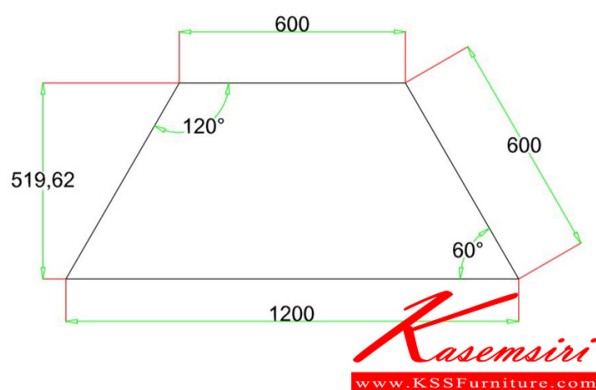

รายการสินค้า 74550025::โต๊ะทำงานนอกแบบ

โต๊ะทำงานนอกแบบ

ชื่อสินค้า : โต๊ะทำงานนอกแบบ

หมวดหมู่สินค้า : Multipurpose Tables

แบรนด์สินค้า : VC

รายละเอียด : โต๊ะทำงานนอกแบบ ลักษณะกลางออก สามารถพับเก็บได้ โต๊ะอนกประสงค์ วีซี

โต๊ะทำงานนอกแบบ

รายละเอียด : โต๊ะทำงานนอกแบบ ลักษณะกลางออก สามารถพับเก็บได้ โต๊ะอนกประสงค์ วีซี

ราคา 4,300 บาท