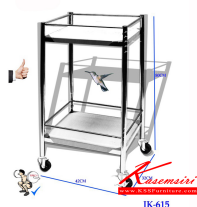

ชื่อสินค้า : JK-615

หมวดหมู่สินค้า : Stainless Steel Trolleys

แบรนด์สินค้า : JK

รายละเอียด : ชั้นบาร์ล้อ 2 ชั้น ขนาด440x360x820มม. มีล้อ ชั้นสแตนเลส เจค

JK-615

รายละเอียด : ชั้นบาร์ล้อ 2 ชั้น ขนาด420x320x800มม. มีล้อ ชั้นสแตนเลส เจค