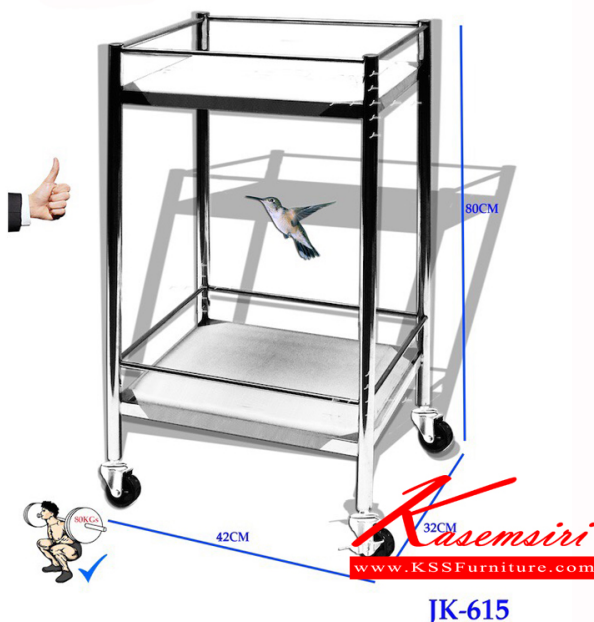

Kasemsiri
KSSFurniture.com

www.kssfurniture.com

Tel : 02-403-1044, 02-403-1055

Mobile : 083-082-8212

Fax : 02-403-1094

Eamil : kssfurntiure2u@hotmail.com

หยุดทุกวันอาทิตย์ เปิด 9.00-18.00

รายการสินค้า 17046::JK-615

ชื่อสินค้า : JK-615

หมวดหมู่สินค้า : Stainless Steel Trolleys

แบรนด์สินค้า : JK

รายละเอียด : ชั้นบาร์ล้อ 2 ชั้น ขนาด440x360x820มม. มีล้อ ชั้นสแตนเลส เจค

JK-615

รายละเอียด : ชั้นบาร์ล้อ 2 ชั้น ขนาด420x320x800มม. มีล้อ ชั้นสแตนเลส เจค