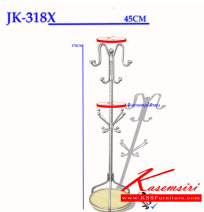

JK-318X 45CM

ชื่อสินค้า : JK-318X

หมวดหมู่สินค้า : Stainless Steel Hanging Rails

แบรนด์สินค้า : JK

รายละเอียด : เสาแขวนสแตนเลส ทรงระย้าแซนเดอลีย์ร์ ขนาด 45 X170 ซม. ราวสแตนเลส เจค

JK-318X

รายละเอียด : เสาแขวนสแตนเลส ทรงระย้าแซนเดอลีย์ร์ ขนาด 45 X170 ซม. ราวสแตนเลส เจค