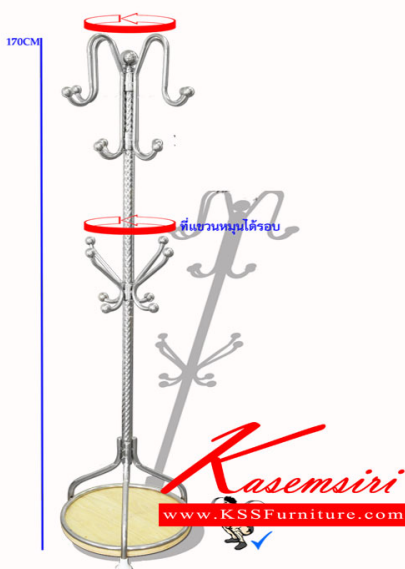

JK-318X 45CM

ชื่อสินค้า : JK-318X

หมวดหมู่สินค้า : Stainless Steel Hanging Rails

แบรนด์สินค้า : JK

รายละเอียด : เสาแขวนสแตนเลส ทรงระย้าแซนเดอลีย์ร์ ขนาด 45 X170 ซม. ราวสแตนเลส เจค

JK-318X

รายละเอียด : เสาแขวนสแตนเลส ทรงระย้าแซนเดอลีย์ร์ ขนาด 45 X170 ซม. ราวสแตนเลส เจค