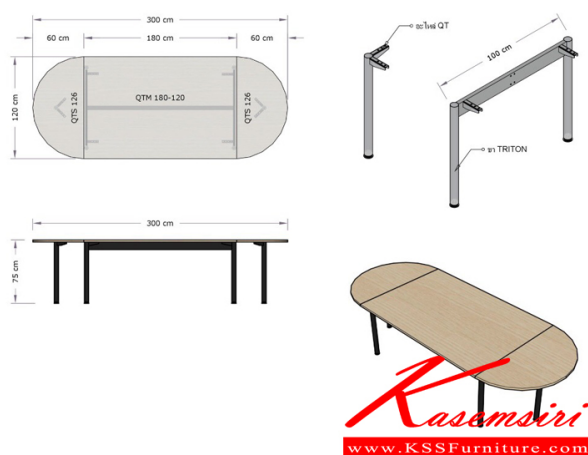

โต๊ะประชุมนอกแบบ VC-300

ขนาด 300x120x75 CM.

โต๊ะประชุมนอกแบบ VC-300

ขนาด 300x120x75 CM.

ชื่อสินค้า : VC-300

หมวดหมู่สินค้า : Conference Tables

แบรนด์สินค้า : VC

รายละเอียด : โต๊ะประชุมนอกแบบ ขนาด ก3000xล1200xส750มม. ก๊อป 25 ปิดผิวด้วยเมลามีน บังตาไม้
ขาเหล็ก เสา 2 นิ้วพ่นสี โต๊ะประชุม วีซี

VC-300(นอกแบบ)

รายละเอียด : โต๊ะประชุมนอกแบบ ขนาด ก3000xล1200xส750มม. ก๊อป 25 ปิดผิวด้วยเมลามีน บังตาไม้
ขาเหล็ก เสา 2 นิ้วพ่นสี โต๊ะประชุม วีซี

ราคา 11,700 บาท

เกษมศิริเฟอร์นิเจอร์ KssFurniture.com

เลขที่ 48/5 หมู่ที่ 2 ตำบล ปลายบาง อำเภอ บางกรวย จังหวัด นนทบุรี 11130