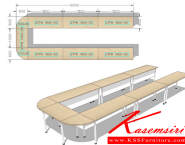

VC-100150
ท 100 x ส 150 x ส 75 เซนติเมตร
หน้าที่ยาว 25 มม. โครงสร้างหนา 19 มม.
สีไม้สีผิว

ชื่อสินค้า : VC-18120

หมวดหมู่สินค้า : Conference Tables

แบรนด์สินค้า : VC

รายละเอียด : โต๊ะประชุมทรงเหลี่ยม ขนาด1800x1200x750มม. กว้างหนา28มม. ยาวหนา19มม. สีโซરી/ดำ
โต๊ะประชุม วีซี

VC-18120

รายละเอียด : โต๊ะประชุมทรงเหลี่ยม ขนาด1800x1200x750มม. กว้างหนา28มม. ยาวหนา19มม. สีโซરી/ดำ
โต๊ะประชุม วีซี

ราคา 5,500 บาท

VC-100150

รายละเอียด : โต๊ะประชุมทรงเหลี่ยม ขนาด1500x1000x750มม. ท็อปหนา25มม. ข้างหนา19มม. สีเชอร์รี่/ดำ
โต๊ะประชุม ๖ซี

ราคา 4,200 บาท

รายการสินค้า 624600010::VC-600

โต๊ะประชุมนอกแบบ VC-600

ขนาด 600x220x75 CM.

โต๊ะประชุมนอกแบบ VC-600
ขนาด 600x220x75 CM.

ชื่อสินค้า : VC-600

หมวดหมู่สินค้า : Conference Tables

แบรนด์สินค้า : VC

รายละเอียด : โต๊ะประชุมนอกแบบ ขนาด ก6000xล2200xส750มม. ท็อป 25 มิล ปิดผิวด้วยเมลามิน บังตาไม้
ขาเหล็ก เสา 2 นิ้วพ่นสี โต๊ะประชุม วีซี

VC-600(นอกแบบ)

รายละเอียด : โต๊ะประชุมนอกแบบ ขนาด ก6000xล2200xส750มม. ท็อป 25 มิล ปิดผิวด้วยเมลามิน บังตาไม้
ขาเหล็ก เสา 2 นิ้วพ่นสี โต๊ะประชุม วีซี