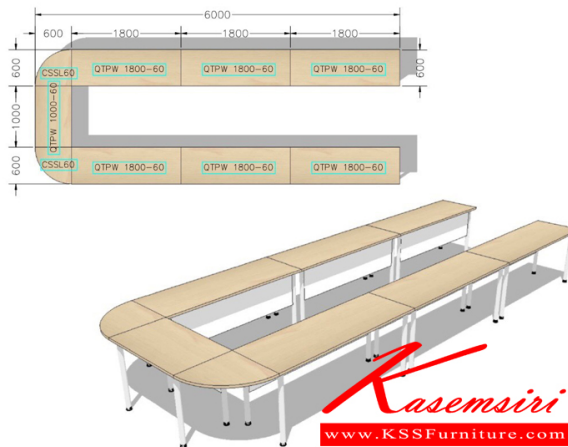

VC-100150
ท 100 x ส 150 x ส 75 เซนติเมตร
หน้าที่ยาว 25 มม. โครงสร้างหนา 19 มม.
สีไม้สีผิว

ชื่อสินค้า : VC-18120

หมวดหมู่สินค้า : Conference Tables

แบรนด์สินค้า : VC

รายละเอียด : โต๊ะประชุมทรงเหลี่ยม ขนาด1800x1200x750มม. กว้างหนา28มม. ยาวหนา19มม. สีโซરી/ดำ
โต๊ะประชุม วีซี

VC-18120

รายละเอียด : โต๊ะประชุมทรงเหลี่ยม ขนาด1800x1200x750มม. กว้างหนา28มม. ยาวหนา19มม. สีโซરી/ดำ
โต๊ะประชุม วีซี

ราคา 5,500 บาท

VC-100150

รายละเอียด : โต๊ะประชุมทรงเหลี่ยม ขนาด1500x1000x750มม. ท็อปหนา25มม. ข้างหนา19มม. สีเชอร์รี่/ดำ
โต๊ะประชุม ๖ซี

ราคา 4,200 บาท

รายการสินค้า 624600010::VC-600

โต๊ะประชุมนอกแบบ VC-600

ขนาด 600x220x75 CM.

โต๊ะประชุมนอกแบบ VC-600
ขนาด 600x220x75 CM.

ชื่อสินค้า : VC-600

หมวดหมู่สินค้า : Conference Tables

แบรนด์สินค้า : VC

รายละเอียด : โต๊ะประชุมนอกแบบ ขนาด ก6000xล2200xส750มม. ท็อป 25 มิล ปิดผิวด้วยเมลามิน บังตาไม้
ขาเหล็ก เสา 2 นิ้วพ่นสี โต๊ะประชุม วีซี

VC-600(นอกแบบ)

รายละเอียด : โต๊ะประชุมนอกแบบ ขนาด ก6000xล2200xส750มม. ท็อป 25 มิล ปิดผิวด้วยเมลามิน บังตาไม้
ขาเหล็ก เสา 2 นิ้วพ่นสี โต๊ะประชุม วีซี