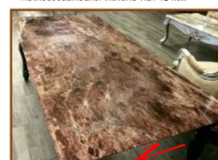

Kasemsiri
www.KSSFurniture.com

ชื่อสินค้า : LUMBER(ลัมเบอร์)

หมวดหมู่สินค้า : Dining Sets

แบรนด์สินค้า : BESTCHOICE

รายละเอียด : ชุดโต๊ะอาหาร 8 ที่นั่ง โครงสร้างไม้จริง ท็อปโต๊ะกระจกใสหนา 12 มม. เก้าอี้แกะลายสวยงาม

หุ้มเบาะลายสีน้ำตาล ขนาด โต๊ะ ก1900xล950xส740มม. เก้าอี้ ก465xล570xส980มม. ชุดโต๊ะอาหาร เบสช้อยล์

LUMBER(ลัมเบอร์)

รายละเอียด : ชุดโต๊ะอาหาร 8 ที่นั่ง โครงสร้างไม้จริง ท็อปโต๊ะกระจกใสหนา 12 มม. เก้าอี้แกะลายสวยงาม

หุ้มเบาะลายสีน้ำตาล ขนาด โต๊ะ ก1900xล950xส740มม. เก้าอี้ ก465xล570xส980มม. ชุดโต๊ะอาหาร เบสช้อยล์

ราคา 29,400 บาท