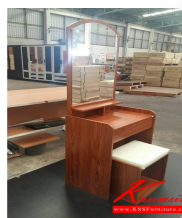

โต๊ะเครื่องแป้ง BL-803

ขนาด 60x40x170 CM.

โต๊ะเครื่องแป้ง BL-803
ขนาด 60x40x170 CM.

ชื่อสินค้า : BL-803

หมวดหมู่สินค้า : Vanities

แบรนด์สินค้า : PSP

รายละเอียด : โต๊ะแป้งพร้อม เก้าอี้สตุล รุ่น BL-803 ขนาด ก600xล400xส1700 มม. มี 3 สี (มีซ สัก ีอึค ซึลึค)
โต๊ะแป้ง ฟีเอสพี

BL-803

รายละเอียด : โต๊ะแป้งพร้อม เก้าอี้สตุล รุ่น BL-803 ขนาด ก600xล400xส1700 มม. มี 3 สี (มีซ สัก ีอึค ซึลึค)
โต๊ะแป้ง ฟีเอสพี

ราคา 1,500 บาท

เกษมศิริเฟอร์นิเจอร์ KssFurniture.com

เลขที่ 48/5 หมู่ที่ 2 ตำบล ปลายบาง อำเภอ บางกรวย จังหวัด นนทบุรี 11130

CODE BL-805
SIZE 60x40x170

ชื่อสินค้า : BL-805

หมวดหมู่สินค้า : Vanities

แบรนด์สินค้า : PSP

รายละเอียด : โต๊ะเครื่องแป้งไม้ปาติเกิ้ล ขนาด ก600xล400xส1700มม.

ช่องโล่งล่างกระจก 2 ช่อง ลื่นชัก 1 ลื่นชัก แก้วอีสตูลมีล้อ 1 ตัว พิเอสพี โต๊ะแป้ง

BL-805

รายละเอียด : โต๊ะเครื่องแป้งไม้ปาติเกิ้ล ขนาด ก600xล400xส1700มม.

ช่องโล่งล่างกระจก 2 ช่อง ลื่นชัก 1 ลื่นชัก แก้วอีสตูลมีล้อ 1 ตัว พิเอสพี โต๊ะแป้ง

ราคา 2,000 บาท

เกษมศิริเฟอร์นิเจอร์ KssFurniture.com