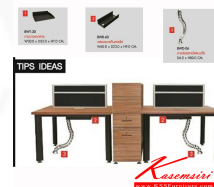

B-WALNUT
TRUST

BWS-120 : ชุด Workstation 2 ที่นั่ง
W1200x D1200x H1150 MM.

● ACCESSORIES อุปกรณ์เสริม
- กระจกใส ขนาด 120x120 ซม. หนา 5 มม.
- เก้าอี้สำนักงาน 2 ตัว พร้อม
เก้าอี้สำนักงาน 2 ตัว
1. เก้าอี้สำนักงาน 2 ตัว
2. เก้าอี้สำนักงาน 2 ตัว
พร้อมเก้าอี้สำนักงาน 2 ตัว