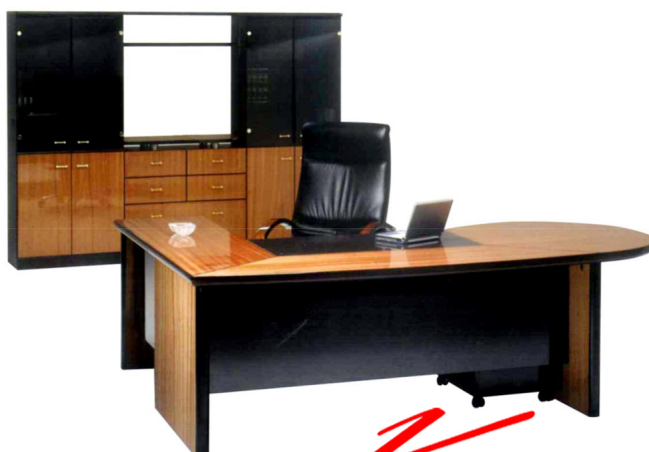

Kasemsiri
KSSFurniture.com

www.kssfurniture.com

Tel : 02-403-1044, 02-403-1055

Mobile : 083-082-8212

Fax : 02-403-1094

Eamil : kssfurntiure2u@hotmail.com

หยุดทุกวันอาทิตย์ เปิด 9.00-18.00

รายการสินค้า 72065::ES-8

ES8-R W240x D188x H75mm.

โต๊ะทำงานสำหรับผู้บริหาร

Kasemsiri
www.KSSFurniture.com

ES8-R W240x D188x H75mm.
โต๊ะทำงานสำหรับผู้บริหาร

ES8-L W240x D188x H75mm.
โต๊ะทำงานสำหรับผู้บริหาร

ES-12 W244x D45x H180mm.
ตู้ลิ้นชักด้านหน้าโต๊ะทำงาน

ES-8

ชื่อสินค้า : ES-8

หมวดหมู่สินค้า : Office Sets

แบรนด์สินค้า : PERFECT

รายละเอียด : ชุดโต๊ะทำงาน ขนาด 2.4เมตร ประกอบด้วย

โต๊ะทำงาน ES-8L,R พร้อมตู้ลิ้นชัก ขนาด ก2400xล1880xส750 มม.

ตู้เอกสาร ES-12 ก2440xล450xส1800 มม.
 ชุดโต๊ะทำงาน เฟอร์เฟ็คท์

ES-12(HI-GLOSS)

รายละเอียด : ตู้เอกสาร ES-12 ก2440xล450xส1800 มม. ชุดโต๊ะทำงาน เฟอร์เฟ็คท์

ราคา 76,700 บาท

ES-12(VENEER)

รายละเอียด : โต๊ะทำงาน ES-8L,R พร้อมตู้ลิ้นชัก ขนาด ก2440xล450xส1800 มม. ชุดโต๊ะทำงาน เพอร์เฟ็คท์