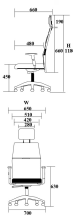

ชื่อสินค้า : DNT-H

หมวดหมู่สินค้า : Executive Chairs

แบรนด์สินค้า : PERFECT

รายละเอียด : เก้าอี้ รุ่น DNT-H ขนาดW650x D660x H1180 cm.หนังPVC/หนังPU เฟอร์เฟิร์ค เก้าอี้สำนักงาน (พนักพิงสูง)

DNT-H (หนังPVC)

รายละเอียด : เก้าอี้ รุ่น DNT-H ขนาดW650x D660x H1180 cm.หนังPVC เฟอร์เฟิร์ค เก้าอี้สำนักงาน (พนักพิงสูง)

ราคา 9,200 บาท