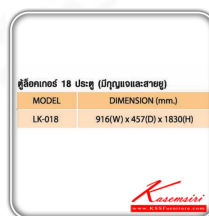

ตู้ล็อกเกอร์ 18 ประตู (มีกุญแจและสายยู)

MODEL	DIMENSION (mm.)
LK-018	916(W) x 457(D) x 1830(H)