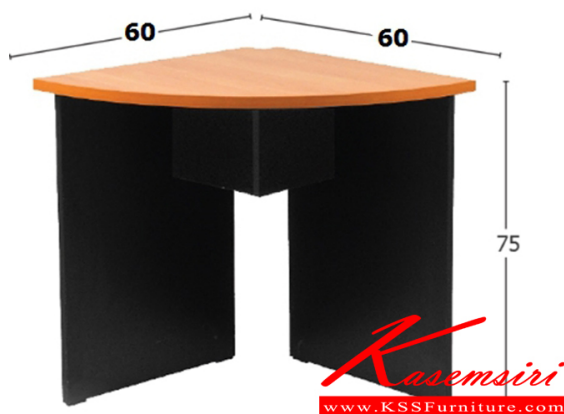

โต๊ะเข้่ามุม VC-60-1 W60xD60xH75 CM.

โต๊ะเข้่ามุม VC-60-1
W60xD60xH75 CM.

ชื่อสินค้า : VC-60-1

หมวดหมู่สินค้า : Melamine Office Tables

แบรนด์สินค้า : VC

รายละเอียด : โต๊ะสำนักงานเมลามีน ท็อปเป็นเมลามีน ท็อปหนา 25 มิล ขา19 มิล ขนาด ก600xล600xส750 มม. โต๊ะสำนักงานเมลามีน วีซี

VC-60-1

รายละเอียด : โต๊ะสำนักงานเมลามีน ท็อปเป็นเมลามีน ท็อปหนา 25 มิล ขา19 มิล ขนาด ก600xล600xส750 มม. โต๊ะสำนักงานเมลามีน วีซี

ราคา 2,500 บาท

เกษมศิริเฟอร์นิเจอร์ KssFurniture.com

เลขที่ 48/5 หมู่ที่ 2 ตำบล ปลายบาง อำเภอ บางกรวย จังหวัด นนทบุรี 11130