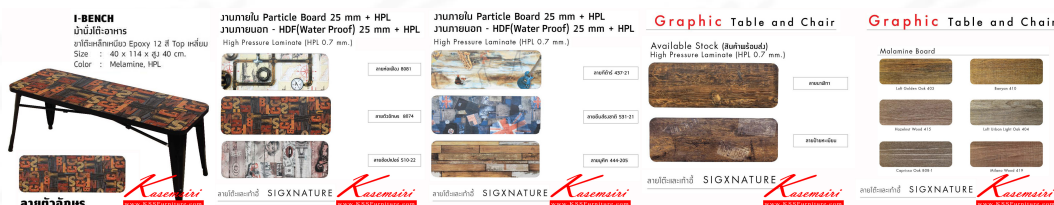

### I-BENCH

#### ม้านั่งโต๊ะอาหาร

ขาโต๊ะเหล็กเหนียว Epoxy 12 สี Top เหลี่ยม

Size : 40 x 114 x สูง 40 cm.

Color : Melamine, HPL

ลายตัวอักษร

Kasemairi  
www.KSSFurniture.com

ชื่อสินค้า : I-BENCH

หมวดหมู่สินค้า : Multipurpose Tables

แบรนด์สินค้า : HJK

รายละเอียด : ม้านั่งโต๊ะอาหาร ขนาด ก400xล1140xส400มม. ขาโต๊ะเหล็กเหนียว Epoxy 12สี ท็อปเหลี่ยม โต๊ะอเนกประสงค์ โคมจังกึม