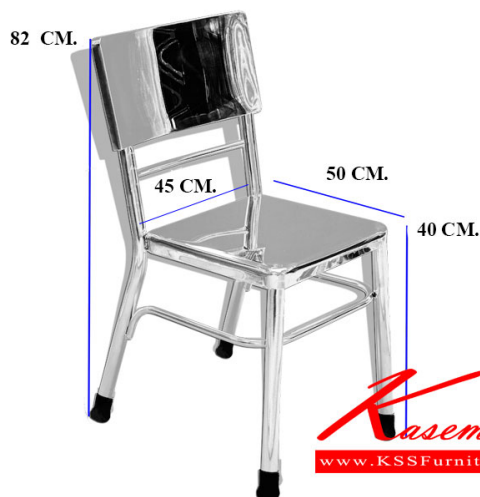

เก้าอี้สแตนเลส SPD-45 W45xD50xH40-82 CM

เก้าอี้สแตนเลส SPD-45
W45xD50xH40-82 CM

ชื่อสินค้า : SPD-45

หมวดหมู่สินค้า : Stainless Steel Chairs

แบรนด์สินค้า : SPD

รายละเอียด : เก้าอี้สแตนเลส มีพนักพิงหลังขนาด450X500X400-820มม. สแตนเลสเกรด304ทั้งตัวหนา1มม. เก้าอี้สแตนเลส เอสพีดี

SPD-45

รายละเอียด : เก้าอี้สแตนเลส มีพนักพิงหลังขนาด450X500X400-820มม. สแตนเลสเกรด304ทั้งตัวหนา1มม. เก้าอี้สแตนเลส เอสพีดี

ราคา 4,500 บาท

เสริมขา 10ชม.

รายละเอียด : เสริมขา 10ชม.

ราคา 770 บาท

บริษัท เกษมศิริเฟอร์นิเจอร์ จำกัด