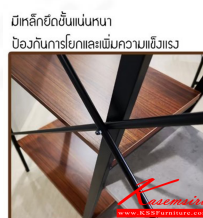

Kasemsiri
KSSFurniture.com

www.kssfurniture.com

Tel : 02-403-1044, 02-403-1055

Mobile : 083-082-8212

Fax : 02-403-1094

Email : kssfurntiure2u@hotmail.com

หยุดทุกวันอาทิตย์ เปิด 9.00-18.00

รายการสินค้า 29017::BS-1525S

NOVA BS-1525S

มีหลักยึดขึ้นแน่นหนา
ป้องกันการโยกและเพิ่มความแข็งแรง

ชื่อสินค้า : BS-1525S

หมวดหมู่สินค้า : Multipurpose Shelves

แบรนด์สินค้า : BESTCHOICE

รายละเอียด : BS-1525S ชั้นเอนกประสงค์ ขนาด ก1200xล330xส187มม. ชั้นเอนกประสงค์ เบสช้อยส์
ชั้นเอนกประสงค์ เบสช้อยส์

BS-1525S

รายละเอียด : BS-1525S ชั้นเอนกประสงค์ ขนาด ก1200xล330xส187มม. ชั้นเอนกประสงค์ เบสช้อยส์

ราคา 4,700 บาท

บริษัท เกษมศิริเฟอร์นิเจอร์ จำกัด

เวลาทำการ 9:00-18:00 น. ทุกวันอาทิตย์

โทรศัพท์ : 02-403-1044, 02-403-1055 มือถือ : 083-082-8212