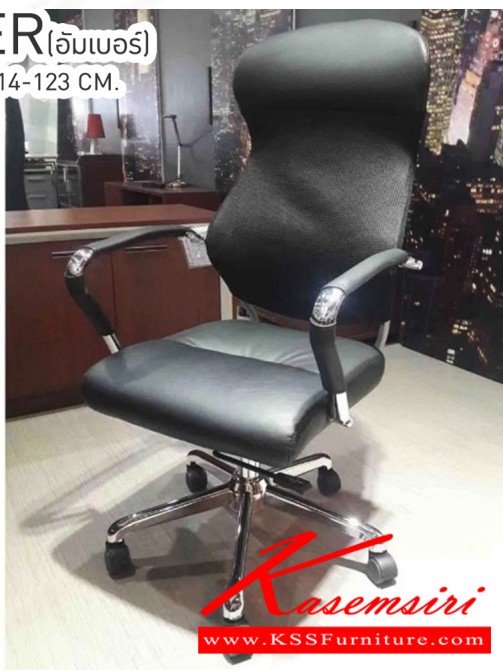

UMBER(อัมเบอร์)

W59XD76XH114-123 CM.

เก้าอี้ทำงาน

ชื่อสินค้า : UMBER(อัมเบอร์)

หมวดหมู่สินค้า : Office Chairs

แบรนด์สินค้า : BESTCHOICE

รายละเอียด : UMBER (อัมเบอร์) เก้าอี้ทำงาน ขนาด ก590xล760xส1140-1230มม. เก้าอี้สำนักงาน เบสช้อยส์
เก้าอี้สำนักงาน เบสช้อยส์

UMBER(อัมเบอร์)

รายละเอียด : UMBER (อัมเบอร์) เก้าอี้ทำงาน ขนาด ก590xล760xส1140-1230มม. เก้าอี้สำนักงาน
เบสช้อยส์

ราคา 4,700 บาท

เกษมศิริเฟอร์นิเจอร์ KssFurniture.com

เลขที่ 48/5-6 หมู่ที่ 2 ตำบล ปลายบาง อำเภอ บางกรวย จังหวัด นนทบุรี 11130