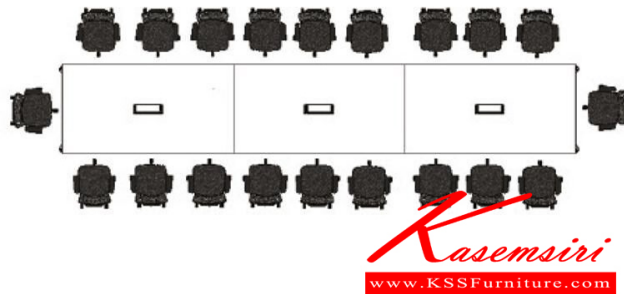

VC-720 โต๊ะประชุมขาเหล็ก W720 x D120 x H75 CM.

VC-720 โต๊ะประชุมขาเหล็ก
W720 x D120 x H75 CM.

ชื่อสินค้า : VC-720(ไม่รวมเก้าอี้)

หมวดหมู่สินค้า : Conference Tables

แบรนด์สินค้า : VC

รายละเอียด : โต๊ะประชุมโค้งขาเหล็ก 20 ที่นั่ง พร้อมกล่องไฟ ขาเหล็ก 2นิ้ว * 2 นิ้ว ฟันสี ท็อปเมลามีนหนา 25 มิล เอค 2 มิล ขนาด 7200x1200x750 มม. เลือกสีท็อปได้ ขารวมไม่สามารถแยกได้ โต๊ะประชุม วีซี

VC-720(ไม่รวมเก้าอี้)

รายละเอียด : โต๊ะประชุมโค้งขาเหล็ก 20 ที่นั่ง พร้อมกล่องไฟ ขาเหล็ก 2นิ้ว * 2 นิ้ว ฟันสี ท็อปเมลามีนหนา 25 มิล เอค 2 มิล ขนาด 7200x1200x750 มม. เลือกสีท็อปได้ ขารวมไม่สามารถแยกได้ โต๊ะประชุม วีซี