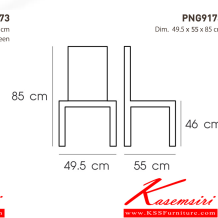

## รายการสินค้า 58054::PNG9173

**PNG9173**

Dim. 49.5 x 55 x 85 cm

color : in-Blue

*Kasemsiri*  
www.KSSFurniture.com

PNG9173  
Dim. 49.5 x 55 x 85 cm  
color : in-Blue

PNG9173  
Dim. 49.5 x 55 x 85 cm  
color : White

PNG9173  
Dim. 49.5 x 55 x 85 cm  
color : Orange

PNG9173  
Dim. 49.5 x 55 x 85 cm  
color : Grey

PNG9173  
Dim. 49.5 x 55 x 85 cm  
color : Green

PNG9173  
Dim. 49.5 x 55 x 85 cm

ชื่อสินค้า : PNG9173

หมวดหมู่สินค้า : Colorful Chairs