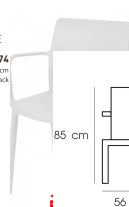

รายการสินค้า 84055::PNG9174

PNG9174

Color : ORANGE

Size:57x47x83

PNG9174
Color : Dark-Grey
Size:57x47x83

ชื่อสินค้า : PNG9174

หมวดหมู่สินค้า : Colorful Chairs

แบรนด์สินค้า : PIONEER

รายละเอียด : ใช้งานได้ทั้ง indoor และ outdoor แข็งแรง เหนียว ทนทาน ทนต่อรอยขีดข่วน น้ำหนักเบา สะดวกในการเคลื่อนย้าย ทำความสะอาดง่าย

รับน้ำหนักได้สูงสุด120 กิโลกรัม

PNG9174

รายละเอียด : ใช้งานได้ทั้ง indoor และ outdoor แข็งแรง เหนียว ทนทาน ทนต่อรอยขีดข่วน น้ำหนักเบา สะดวกในการเคลื่อนย้าย ทำความสะอาดง่าย

รับน้ำหนักได้สูงสุด120 กิโลกรัม