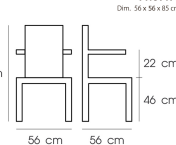

PNG9174
Color : Green
Dim. 56x56x83cm

PNG9174
Dim. 56x56x83cm