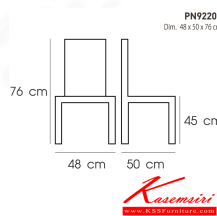

PN92201
Dim. 48 x 50 x 76 cm
color : white

ชื่อสินค้า : PN92201

หมวดหมู่สินค้า : Colorful Chairs

แบรนด์สินค้า : PIONEER

รายละเอียด : เก้าอี้เอนกประสงค์PP ขนาด455x460x770มม. มีให้เลือก2สี ดำ,ขาว เก้าอี้แฟชั่น ไพรโอเนียร์

PN92201 (white)

รายละเอียด : เก้าอี้เอนกประสงค์PP ขนาด455x460x770มม. สีขาว เก้าอี้แฟชั่น ไพรโอเนียร์

ราคา 1,600 บาท

PN92201 (black)

เกษมศิริเฟอร์นิเจอร์ KssFurniture.com

เลขที่ 48/5 หมู่ที่ 2 ตำบล ปลายบาง อำเภอ บางกรวย จังหวัด นนทบุรี 11130