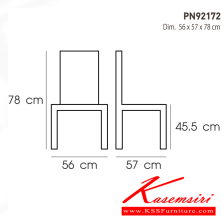

## รายการสินค้า 81044::PN92172

**PN92172**

Dim. 56 x 57 x 78 cm

color : white

*Kasemsiri*  
www.KSSFurniture.com

PN92172  
Dim. 56 x 57 x 78 cm  
color : white

PN92172  
Dim. 56 x 57 x 78 cm  
color : black

PN92172  
Dim. 56 x 57 x 78 cm

PN92172  
Color : BLACK  
Size: 55x54x80 cm

PN92172  
Color : WHITE  
Size: 55x54x80 cm

ชื่อสินค้า : PN92172

หมวดหมู่สินค้า : Colorful Chairs

แบรนด์สินค้า : PIONEER

รายละเอียด : เก้าอี้เอนกประสงคPP ขนาด550x540x800มม. มีให้เลือก2สี ดำ,ขาว เก้าอี้แฟชั่น ไพรโอเนีย

### PN92172 (white)

รายละเอียด : เก้าอี้เอนกประสงคPP ขนาด550x540x800มม. สีขาว เก้าอี้แฟชั่น ไพรโอเนีย

ราคา 1,600 บาท