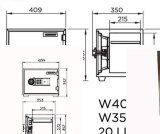

W4C
W3S
20 LI
28 KG
1 TRAY
1 HR