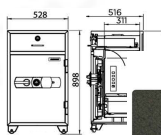

ND150D

OUTSIDE
INSIDE
CAPACITY
NET WEIGHT
ACCESSORY
FIRE RATING

WS2
W4C
91 LI
165 P
1 SHF
2 HR

*** ใส زرูดำนบน ใสกร
สอดตามเพิ่มเติม ***

ND150D

OUTSIDE
INSIDE
W528X516X898
W409X311X522

คุณสมบัติ สี

MG (Two Tones)
NN
สี Standards MG(Two Tones)
สี พิเศษ ขาว NN