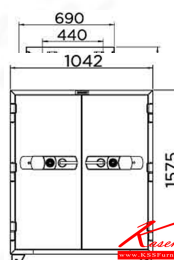

รายการสินค้า 97084::STD150D

STD150D Outside Dimension (WxDxH)[MM.] 1042 X 690 X 1575
Inside Dimension (WxDxH)[MM.] 900 X 440 X 1360
Net Weight 550 KG Capacity 538 Litres

Kasemsiri
www.KSSFurniture.com

คุณสมบัติ สี

DIGITAL D

การทดสอบการป้องกันไฟไหม้ 2 ชั่วโมง

OUTSIDE W1042xD690xH1575
INSIDE W900xD440xH1360
CAPACITY 538 LITRES
NET WEIGHT 550 KG
ACCESSORY 4 SHELVES
FIRE RATING 2 HR

ชื่อสินค้า : STD150D

หมวดหมู่สินค้า : Safes

แบรนด์สินค้า : PRESIDENT

รายละเอียด : ตู้นิรภัยดิจิตอล รุ่น STD150D

น้ำหนัก 550 กิโลกรัม

ขนาดภายนอก 1042x690x1575 มม.

ขนาดภายใน 900x440x1360 มม.

STD150D(สีเทาสลับ)

รายละเอียด : ตู้นิรภัยดิจิตอล รุ่น STD150D

น้ำหนัก 550 กิโลกรัม

ขนาดภายนอก 1042x690x1575 มม.

ขนาดภายใน 900x440x1360 มม. ตู้เซฟ เพรสซิเด็นท์