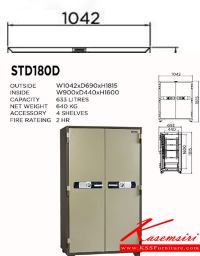

รายการสินค้า 11098::STD180D

STD180D

Net Weight 640 KG
Capacity 633 Litres
Outside Dimension
(WxDxH)[MM.]
1042 X 690 X 1815
Inside Dimension
(WxDxH)[MM.]
900 X 440 X 1600

รหัสสินค้า
น้ำหนัก 640 Kg.

STD180D

DIGITAL D

OUTSIDE W1042xD690xH1815
INSIDE W900xD440xH1600
CAPACITY 633 LITRES
NET WEIGHT 640 KG
ACCESSORY 4 SHELVES
FIRE RATING 2 HR

คุณสมบัติ สี

สี Standards MG(Two Tones)
สีพิเศษ ขาว NN

*** เราประกัน 100%
มอบตามเพิ่มเติม ***

ชื่อสินค้า : STD180D

หมวดหมู่สินค้า : Safes

แบรนด์สินค้า : PRESIDENT

รายละเอียด : ตู้นิรภัยดิจิตอล รุ่น STD180D

น้ำหนัก 640 กิโลกรัม

ขนาดภายนอก 1042x690x1815 มม.

ขนาดภายใน 900x440x1600 มม.

STD180D(สีเทาสลับ)

รายละเอียด : ตู้นิรภัยดิจิตอล รุ่น STD180D

น้ำหนัก 640 กิโลกรัม

ขนาดภายนอก 1042x690x1815 มม.

ขนาดภายใน 900x440x1600 มม. ตู้เซฟ เพรสซิเด็นท์