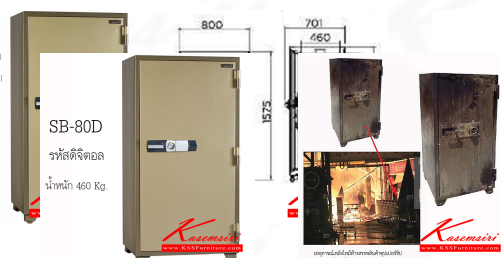

SB80D

DIGITAL D

คุณสมบัติ สี

W80C
W66C
413 LI
460 K
3 SHE
2 HR

สี MG (Two Tones)
สี Standards MG(Two Tones)
สี พิเศษ ชาว NN
*** เคารุด้านบน โปรด
สอดตามเพิ่มเติม ***

start

สี ฟ้า ฟังก์ชั่น