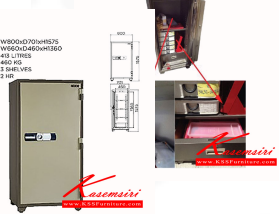

SB80D

OUTSIDE
INSIDE
CAPACITY
NET WEIGHT
ACCESSORY
FIRE RATING

ชื่อสินค้า : SB80D

หมวดหมู่สินค้า : Safes

แบรนด์สินค้า : PRESIDENT

รายละเอียด : ตู้นิรภัยดิจิตอล รุ่น SB80D

น้ำหนัก 460 กิโลกรัม

ขนาดภายนอก 800x701x1575 มม.

ขนาดภายใน 660x460x1360 มม.

SB80D(สีเทาสลับ)

รายละเอียด : ตู้นิรภัยดิจิตอล รุ่น SB80D

น้ำหนัก 460 กิโลกรัม

ขนาดภายนอก 800x701x1575 มม.

ขนาดภายใน 660x460x1360 มม. ตู้เซฟ เพรสซิเด็นท์