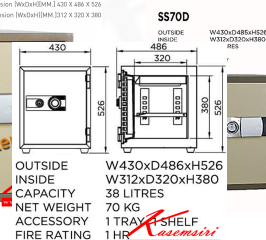

รายการสินค้า 00000::SS70D,SS70DOV

SS70D Outside Dimension (WxDxH)[MM.] 430 X 486 X 526
Inside Dimension (WxDxH)[MM.]312 X 320 X 380
Net Weight 70 KG Capacity 38 Litres

SS70D