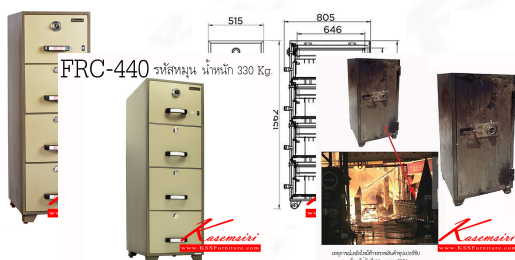

รายการสินค้า 09044::FRC440

FRC440

Net Weight 330 KG
Capacity 198 Litres
Outside Dimension (WxDxH)[MM.]
515 X 805 X 1562
Inside Dimension (WxDxH)[MM.]
389 X 646 X 272 X 4

COMBINATION

คุณสมบัติ

W515
W389
198 LI
330 KI
1 HR

MG (Two Tones)
สี Standards MG(Two Tones)
สี พียูฯ ชาว NN

*** เคารุด้านบน โปรด
สอดตามเพิ่มเติม ***

FRC440

OUTSIDE
DIMENSION
W515xD805xH1562
CAPACITY
198 LITRES
NET WEIGHT
330 KG
FIRE RATING
1 HR

ชื่อสินค้า : FRC440

หมวดหมู่สินค้า : Safes

แบรนด์สินค้า : PRESIDENT

รายละเอียด : ตู้เก็บทรัพย์สินเหล็กมุน รุ่น FRC440

น้ำหนัก 330 กิโลกรัม

ขนาดภายนอก 515x805x1562 มม.

ขนาดภายใน 389x646x272 มม. ตู้เซฟ เพรสซิเด้นท์

FRC440(สีเทาสลับ)

รายละเอียด : ตู้เก็บทรัพย์สินเหล็กมุน รุ่น FRC440

น้ำหนัก 330 กิโลกรัม

ขนาดภายนอก 515x805x1562 มม.

ขนาดภายใน 389x646x272 มม. ตู้เซฟ เพรสซิเด้นท์