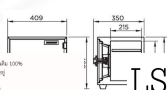

LS-1 รหัสรุ่น
น้ำหนัก 28 Kg.

W4C
W35
20 LI
28 KI
1 TRAY
1 HR