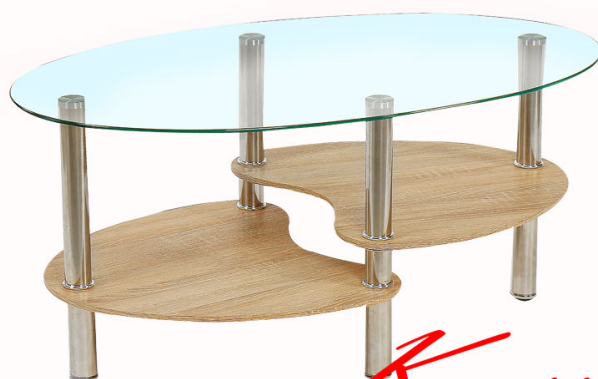

รายการสินค้า 17065::GCT-205

GCT-205 : โต๊ะกลางกระจก "BLIC"

W. 90.0 x D. 55.0 x H. 41.5 CM.

MATERIAL : TEMPERED CLEAR GLASS /
MDF / STAINLESS

ชื่อสินค้า : GCT-205

หมวดหมู่สินค้า : Sofa Tables

แบรนด์สินค้า : SURE

รายละเอียด : โต๊ะกลางโซฟา BLIC ก900xล550xส415มม. กระจกนิรภัย สีใส ไม้MDF ขาสแตนเลส
โต๊ะกลางโซฟา SURE

GCT-205

รายละเอียด : โต๊ะกลางโซฟา BLIC ก900xล550xส415มม. กระจกนิรภัย สีใส ไม้MDF ขาสแตนเลส
โต๊ะกลางโซฟา SURE

ราคา 1,900 บาท