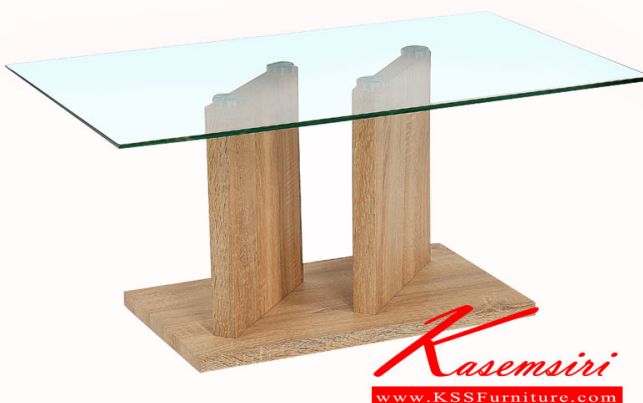

รายการสินค้า 56009::GCT-207

GCT-207 โต๊ะกลางกระจก "PISA"

W. 120.0 x D. 70.0 x H. 40.0 CM.

MATERIAL : TEMPERED CLEAR GLASS /
MDF

ชื่อสินค้า : GCT-207

หมวดหมู่สินค้า : Sofa Tables

แบรนด์สินค้า : SURE

รายละเอียด : โต๊ะกลางโซฟา PISA ก1200xล700xส400มม. กระจกนิรภัย สีใส ไม้MDF โต๊ะกลางโซฟา SURE

GCT-207

รายละเอียด : โต๊ะกลางโซฟา PISA ก1200xล700xส400มม. กระจกนิรภัย สีใส ไม้MDF โต๊ะกลางโซฟา SURE

ราคา 2,900 บาท