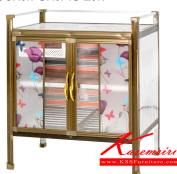

KSZ-8072
ก80xส75xล45ซม.

ตู้กระจกเบี่ยง

KSZ-8072
ก80xส75xล45ซม.

ตู้กระจกเบี่ยง

ชื่อสินค้า : KSZ-8072

หมวดหมู่สินค้า : Aluminium Larders

แบรนด์สินค้า : LIGER

รายละเอียด : ตู้ครัว KSZ-8072 ขนาด ก800xล450xส750มม. ท็อปกระจกเบี่ยง เลือกสีลายไม้ได้ สีฟ้า ส้มวง สีส้ม สีส้มพุด โครงมีให้เลือก 2 สี สีขาว และ สีชา ตู้ครัวอลูมิเนียม ไทเกอร์ ตู้ครัวอลูมิเนียม ไทเกอร์ ตู้ครัวอลูมิเนียม ไทเกอร์

KSZ-8072(สีขาว)

รายละเอียด : ตู้ครัว KSZ-8072 ขนาด ก800xล450xส750มม. ท็อปกระจกเบี่ยง เลือกสีลายไม้ได้ สีฟ้า ส้มวง สีส้ม สีส้มพุด โครงมีให้เลือก 2 สี สีขาว และ สีชา ตู้ครัวอลูมิเนียม ไทเกอร์ ตู้ครัวอลูมิเนียม ไทเกอร์ ตู้ครัวอลูมิเนียม ไทเกอร์

ราคา 1,800 บาท

KSZ-8072(สีชา)

รายละเอียด : ตู้ครัว KSZ-8072 ขนาด ก800xล450xส750มม. ท็อปกระเบื้อง เลือกสีลายไม้ได้ สีฟ้า สีม่วง สีส้ม สีชมพู โครมมีให้เลือก 2 สี สีขาว และ สีชา ตู้ครัวอลูมิเนียม โลเกอร์ ตู้ครัวอลูมิเนียม โลเกอร์ ตู้ครัวอลูมิเนียม โลเกอร์