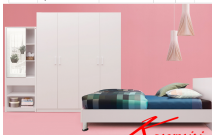

**ผิวเคลือบป้องกันการเปลี่ยนสภาพ

**ผิวเคลือบป้องกันการเปลี่ยนสภาพ

Kasemsiri
www.KSSFurniture.com

ชื่อสินค้า : LOIS-6F

หมวดหมู่สินค้า : Bedroom Sets

แบรนด์สินค้า : Bird

รายละเอียด : เตียง 6ฟุต ข้างลอย

ตู้เสื้อผ้า 4บาน

ตู้แต่งตัว
 ชุดห้องนอน เบิร์ด

LOIS-6F(เตียง-6ฟุต)

รายละเอียด : เตียง 6ฟุต ข้างลอย ขนาด ก1900xล2052xส950มม. ชุดห้องนอน เบิร์ด

ราคา 6,800 บาท