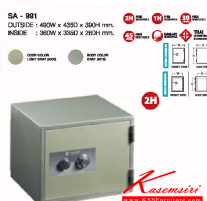

SA - 991

OUTSIDE : 490W x 435D x 390H mm.
INSIDE : 360W x 335D x 260H mm.

DOOR COLOR
LIGHT GRAY (K202)

BODY COLOR
GRAY (K513)

2H

Kasemsiri
www.KSSFurniture.com

ชื่อสินค้า : SA-991

หมวดหมู่สินค้า : Safes

แบรนด์สินค้า : LUCKY

รายละเอียด : ตู้เซฟนิรภัย ขนาดโดยรวม 490X435X390 มม. ภายในขนาด 360X335X260 มม.

ตู้เซฟนิรภัยขนาดกะทัดรัดที่ทันสมัยและทนไฟ ตู้เซฟ ลักกี้

SA-991

รายละเอียด : ตู้เซฟนิรภัย ขนาดโดยรวม 490X435X390 มม. ภายในขนาด 360X335X260 มม.