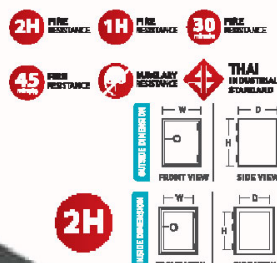

SA - 992

OUTSIDE : 390W x 435D x 490H mm.

INSIDE : 260W x 335D x 360H mm.

DOOR COLOR
LIGHT GRAY (K202)

BODY COLOR
GRAY (K513)

Kasemsiri
www.KSSFurniture.com

ชื่อสินค้า : SA-992

หมวดหมู่สินค้า : Safes

แบรนด์สินค้า : LUCKY

รายละเอียด : ตู้เซฟนิรภัย ขนาดโดยรวม 390X435X490 มม. ภายในขนาด 260X335X360 มม.

ตู้เซฟนิรภัยขนาดกะทัดรัดที่ทันสมัยและทนไฟ ตู้เซฟ ลักกี้

SA-992

รายละเอียด : ตู้เซฟนิรภัย ขนาดโดยรวม 390X435X490 มม. ภายในขนาด 260X335X360 มม.

ตู้เซฟนิรภัยขนาดกะทัดรัดที่ทันสมัยและทนไฟ ตู้เซฟ ลักกี้

ราคา 9,400 บาท

เกษมศิริเฟอร์นิเจอร์ KssFurniture.com

เลขที่ 48/5 หมู่ที่ 2 ตำบล ปลายบาง อำเภอ บางกรวย จังหวัด นนทบุรี 11130

โทร 02-403-1044, 02-403-1055 แฟกซ์ 02-403-1094 มือถือ 08-3082-8212, 06-5087-5098, 06-5087-5099