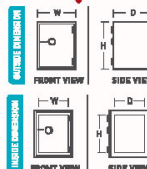

SA - 2012

OUTSIDE : 550W x 530D x 788H mm.
INSIDE : 402W x 400D x 573H mm.

DOOR COLOR
SILVER (#B5C2)

BODY COLOR
DARK GRAY (#6666)

2H

Kasemsiri
www.KSSFurniture.com

ชื่อสินค้า : SA-2012

หมวดหมู่สินค้า : Safes

แบรนด์สินค้า : LUCKY

รายละเอียด : ตู้เซฟนิรภัย ขนาดโดยรวม 550X530X788 มม. ภายในขนาด 402X400X573 มม.
ตู้เซฟนิรภัยกันไฟ ตู้เซฟ ลักกี้

SA-2012

รายละเอียด : ตู้เซฟนิรภัย ขนาดโดยรวม 550X530X788 มม. ภายในขนาด 402X400X573 มม.
ตู้เซฟนิรภัยกันไฟ ตู้เซฟ ลักกี้