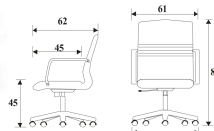

ชื่อสินค้า : SR-2

หมวดหมู่สินค้า : Office Chairs

แบรนด์สินค้า : PERFECT

รายละเอียด : เก้าอี้สำนักงาน รุ่น SR-2 ขนาด ก610xล620xส840มม. มีเท้าแขน พนักพิง/ผ้าฝ้าย/หนังแท้ ขาพลาสติก เพอร์เฟ็คท์ เก้าอี้สำนักงาน

SR2 (หนังเทียม)

รายละเอียด : เก้าอี้สำนักงาน รุ่น SR-2 ขนาด ก610xล620xส840มม. มีเท้าแขน พนักพิงเทียม ขาพลาสติก เพอร์เฟ็คท์ เก้าอี้สำนักงาน

ราคา 4,100 บาท