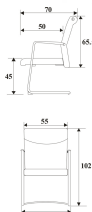

ชื่อสินค้า : RR5-CS

หมวดหมู่สินค้า : Office Chairs

แบรนด์สินค้า : PERFECT

รายละเอียด : เก้าอี้ รุ่น RR5-CS ขนาด W590 xD700x H1020 cm. หนังเทียม/ ผ้าฝ้าย/ หนังPU/ หนังแท้

RR5-CS (หนังเทียม)

รายละเอียด : เก้าอี้ รุ่น RR5-CS ขนาด W590 xD700x H1020 cm. หนังเทียม

ราคา 5,300 บาท

RR5-CS (ผ้าฝ้าย)