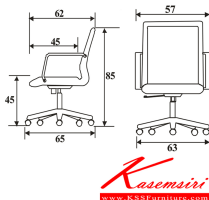

FF01-A

W57 x D62 x H85 cm.

เก้าอี้สำนักงาน พนักพิงเดี่ยว มีที่เท้าแขน

ชื่อสินค้า : FF01-A

หมวดหมู่สินค้า : Office Chairs

แบรนด์สินค้า : PERFECT

รายละเอียด : เก้าอี้ รุ่น FF01-A ขนาด ก570xล620xส850ซม. หนังเทียม/ หนังPU เฟอร์เฟิลท์ เก้าอี้สำนักงาน

FF01-A (หนังเทียม)

รายละเอียด : เก้าอี้ รุ่น FF01-A ขนาด ก570xล620xส850ซม. เฟอร์เฟิลท์ เก้าอี้สำนักงาน

ราคา 5,500 บาท

FF01-A (หนังPU)

เกษมศิริเฟอร์นิเจอร์ KssFurniture.com

เลขที่ 48/5 หมู่ที่ 2 ตำบล ปลายบาง อำเภอ บางกรวย จังหวัด นนทบุรี 11130

โทร 02-403-1044, 02-403-1055 แฟกซ์ 02-403-1094 มือถือ 08-3082-8212, 06-5087-5098, 06-5087-5099

รายละเอียด : เก้าอี้ รุ่น FF01-A ขนาด ก570xล620xส850ซม. หนังPU เฟอร์ฟิคท์ เก้าอี้สำนักงาน

ราคา 6,000 บาท