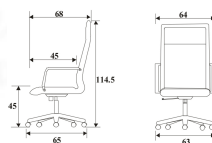

ชื่อสินค้า : FF02-H

หมวดหมู่สินค้า : Office Chairs

แบรนด์สินค้า : PERFECT

รายละเอียด : เก้าอี้ รุ่น FF02-H ขนาด ก640xล680xส1145มม. หนังเทียม/ หนังPU เพอร์เฟ็คท์
เก้าอี้สำนักงาน

FF02-H (หนังเทียม)

รายละเอียด : เก้าอี้ รุ่น FF02-H ขนาด ก640xล680xส1145มม. หนังเทียม เพอร์เฟ็คท์ เก้าอี้สำนักงาน

ราคา 7,500 บาท

FF02-H (หนังPU)