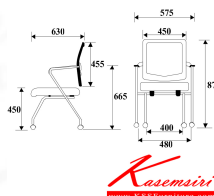

CE-CA

W57 x D63 x H87 mm.

เก้าอี้สำนักงาน พนักพิงระดับเตี้ย มีเท้าเขน

Kasemsiri
www.KSSFurniture.com

ชื่อสินค้า : CE-CA

หมวดหมู่สินค้า : Office Chairs

แบรนด์สินค้า : PERFECT

รายละเอียด : เก้าอี้ รุ่น CE-CA ขนาด ก570xล630xส870ซม. ผ้าฝ้าย เพอร์เฟ็คท์ เก้าอี้สำนักงาน