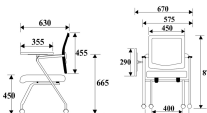

ชื่อสินค้า : CE-CAL

หมวดหมู่สินค้า : Office Chairs

แบรนด์สินค้า : PERFECT

รายละเอียด : เก้าอี้ รุ่น CE-CAL ขนาด ก670xล630xส870มม. ผ้าฝ้าย มีเลคเซอร์ เพอร์เฟ็คท์ เก้าอี้สำนักงาน

CE-CAL

รายละเอียด : เก้าอี้ รุ่น CE-CAL ขนาด ก670xล630xส870มม. ผ้าฝ้าย มีเลคเซอร์ เพอร์เฟ็คท์ เก้าอี้สำนักงาน

ราคา 5,300 บาท