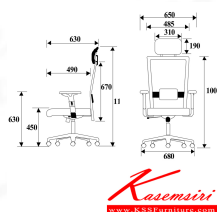

## รายการสินค้า 50043::CE-H

CE-H

W65 x D63 x H119 mm.

เก้าอี้สำนักงาน พนักพิงกลาง มีหมอนรองศีรษะ

*Kasemsiri*  
www.KSSFurniture.com

ชื่อสินค้า : CE-H

หมวดหมู่สินค้า : Office Chairs

แบรนด์สินค้า : PERFECT

รายละเอียด : เก้าอี้ รุ่น CE-H ขนาด ก650xล630xส1190มม. ผ้าฝ้าย เพอร์เฟ็คท์ เก้าอี้สำนักงาน

CE-H

รายละเอียด : เก้าอี้ รุ่น CE-H ขนาด ก650xล630xส1190มม. ผ้าฝ้าย เพอร์เฟ็คท์ เก้าอี้สำนักงาน

ราคา 9,400 บาท

บริษัท เกษมศิริเฟอร์นิเจอร์ จำกัด