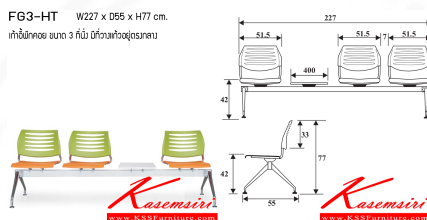

รายการสินค้า 59062::FG3-HT

FG3-HT W227 x D55 x H77 cm.

เก้าอี้พนักคอย ขนาด 3 ที่นั่ง มีที่วางเท้าอยู่ตรงกลาง

ชื่อสินค้า : FG3-HT

หมวดหมู่สินค้า : Multipurpose Chairs

แบรนด์สินค้า : PERFECT

รายละเอียด : เก้าอี้อเนกประสงค์ รุ่น FG3-HT ขนาด ก2270xล550xส770ซม. วัสดุ PP เฟอร์เฟ็คท์
เก้าอี้อเนกประสงค์

FG3-HT

รายละเอียด : เก้าอี้อเนกประสงค์ รุ่น FG3-HT ขนาด ก2270xล550xส770ซม. วัสดุ PP เฟอร์เฟ็คท์
เก้าอี้อเนกประสงค์

ราคา 11,100 บาท