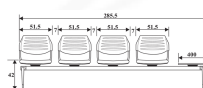

FG4-LT W285.5 x D55 x H77 cm.

FG4-RT W285.5 x D55 x H77 cm.