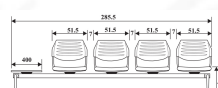

FG4-RT W285.5 x D55 x H77 cm.