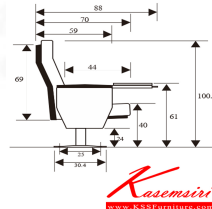

รายการสินค้า 79049::ADN-CL

ADN-CL W67 x D59 x H100.5 cm.

เก้าอี้ประชุม แบบนิ้แผ่นรองเขียน สำหรับวางต่อกัน

ชื่อสินค้า : ADN-CL

หมวดหมู่สินค้า : Multipurpose Chairs

แบรนด์สินค้า : PERFECT

รายละเอียด : เก้าอี้ รุ่น ADN-CL ขนาด ก670xล590xส1050มม. น้ิงเทียม/ ผ้าฝ้าย เพอร์เฟ็คท
เก้าอี้อนกประสงค์

ADN-CL (น้ิงเทียม)

รายละเอียด : เก้าอี้ รุ่น ADN-CL ขนาด ก580xล590xส1050มม. น้ิงเทียม เพอร์เฟ็คท เก้าอี้อนกประสงค์

ราคา 8,000 บาท

ADN-CL (ผ้าฝ้าย)