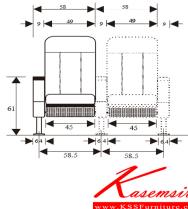

รายการสินค้า 79049::ADN-CL

ADN-CL W67 x D59 x H100.5 cm.

เก้าอี้ประชุม แบบนิ้แผ่นรองเขียน สำหรับวางต่อกัน

ชื่อสินค้า : ADN-CL

หมวดหมู่สินค้า : Multipurpose Chairs

แบรนด์สินค้า : PERFECT

รายละเอียด : เก้าอี้ รุ่น ADN-CL ขนาด ก670xล590xส1050มม. น้ิงเทียม/ ผ้าฝ้าย เพอร์เฟ็คท
เก้าอี้อนกประสงค์

ADN-CL (น้ิงเทียม)

รายละเอียด : เก้าอี้ รุ่น ADN-CL ขนาด ก580xล590xส1050มม. น้ิงเทียม เพอร์เฟ็คท เก้าอี้อนกประสงค์

ราคา 8,000 บาท

ADN-CL (ผ้าฝ้าย)